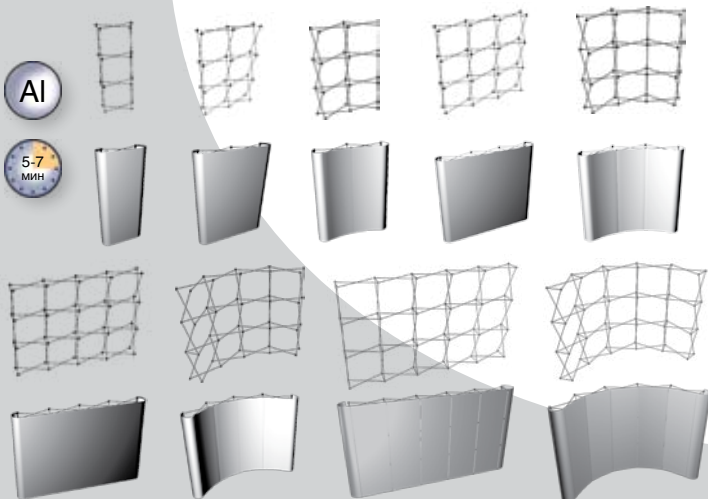

K2 / SpaceLink

Рис. 4

Рис. 5

- Большое разнообразие форм и размеров
- Унифицированная линейка продуктов SpaceLink
- Отсутствие прорезей в фотопанелях

Рис. 1

Рис. 2

Рис. 3

AI

5-7
МИН

Номенклатура Pop-Up

Артикул	Наименование	Рис.
K2SL001	Решетка 1x3 прямая	
K2SL002	Решетка 2x3 изогнутая/прямая	
K2SL003	Решетка 3x3 изогнутая/прямая	
K2SL004	Решетка 4x3 изогнутая/прямая	
K2SL005	Решетка 5x3 изогнутая/прямая	
K2SL010	Магнитная планка	5
K2SL011	Магнитная планка верхняя	4
K2SL012	Плашка боковая (усилительная, для фотопанели)	
K2SL013	Плашка верхняя (усилительная, для фотопанели)	
K2SL014	Плашка нижняя (усилительная, для фотопанели)	
K2SL015	Светильник галогеновый 150 Вт	1
K2SL016	Бокс-трибуна	3
K2SL017	Столешница для бокс-трибуны (цвет-орех)	2
K2SL018	Чехол для магнитных планок	
K2SL019	Чехол для решетки	
K2SL020	Комплект 3x3 в бокс-трибуне (без светильников)	
K2SL021	Комплект 4x3 в бокс-трибуне (без светильников)	

Pop-Up K2 / SpaceLink 4x3

решетка / фотопанели	1 / 6
магнитная планка	21
бокс-трибуна / фотопанель	1 / 1
светильник 150 Вт	2

Pop-Up K2 / SpaceLink 3x3

решетка / фотопанели	1 / 5
магнитная планка	18
бокс-трибуна / фотопанель	1 / 1
светильник 150 Вт	2

Pop-Up K2 / SpaceLink 2x3

решетка / фотопанели	1 / 4
магнитная планка	15
бокс-трибуна / фотопанель	1 / 1
светильник 150 Вт	1

Pop-Up K2 / SpaceLink 1x3

решетка / фотопанели	1 / 3
магнитная планка	12
бокс-трибуна / фотопанель	1 / 1
светильник 150 Вт	1