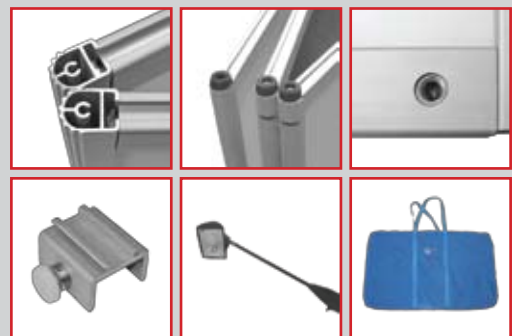

- Популярная конструкция Foldable-типа
- Неограниченные возможности трансформации на стенде
- По заказу может наращиваться в длину