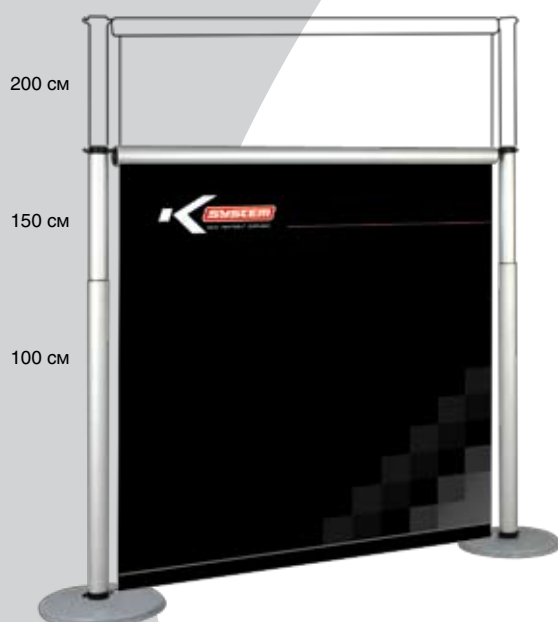

## K5 / Wall Screen

- Стенды Wall Screen представляют собой систему для застройки внутри помещений и на улице
- Вертикальные опоры – телескопические (три стандартных высоты 100, 150, 200 см)
- Горизонтальный роллерный механизм (ширина 150 и 200 см)
- Изображение разматывается сверху вниз
- Разные по высоте и длине стенды могут быть собраны в единую конструкцию
- Отдельные части могут соединяться под любым углом друг к другу
- Упаковка – прочные защитные чехлы и сумки

## K5 / Wall Screen

K5WSU150 Комплект Wall Screen U150 (высота 200)

K5WSU200 Комплект Wall Screen U200 (высота 200)

K5WSL150 Комплект Wall Screen L150 (высота 200)

K5WSL200 Комплект Wall Screen L200 (высота 200)