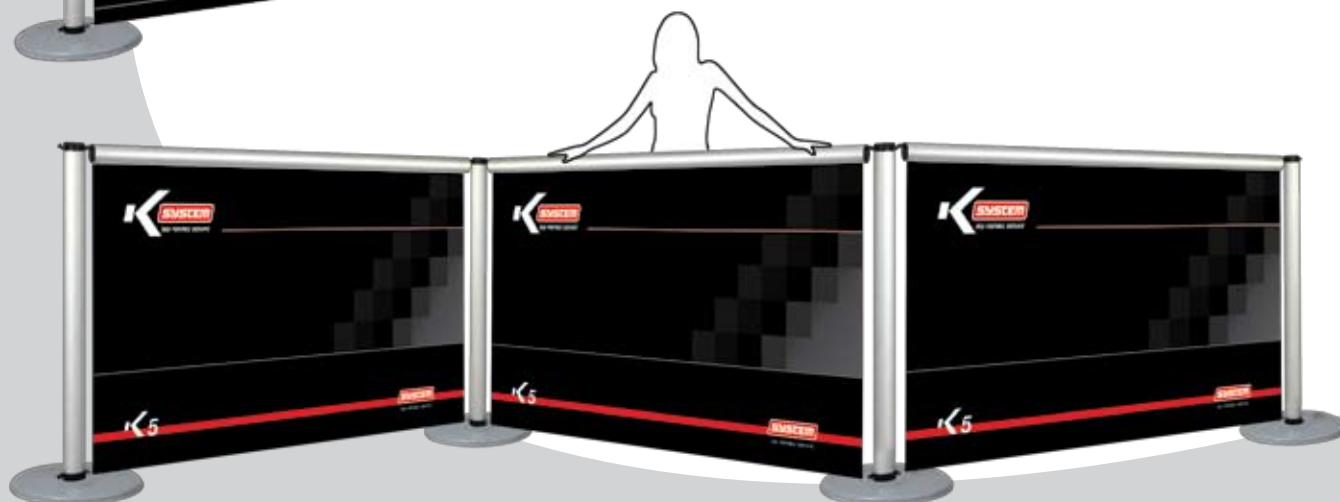

## K5 / Wall Screen

- Стенды Wall Screen представляют собой систему для застройки внутри помещений и на улице
- Вертикальные опоры – телескопические (три стандартных высоты 100, 150, 200 см)
- Горизонтальный роллерный механизм (ширина 150 и 200 см)
- Изображение разматывается сверху вниз
- Разные по высоте и длине стенды могут быть собраны в единую конструкцию
- Отдельные части могут соединяться под любым углом друг к другу
- Упаковка – прочные защитные чехлы и сумки

## K5 / Wall Screen

K5WSU150 Комплект Wall Screen U150 (высота 200)

K5WSU200 Комплект Wall Screen U200 (высота 200)

K5WSL150 Комплект Wall Screen L150 (высота 200)

K5WSL200 Комплект Wall Screen L200 (высота 200)