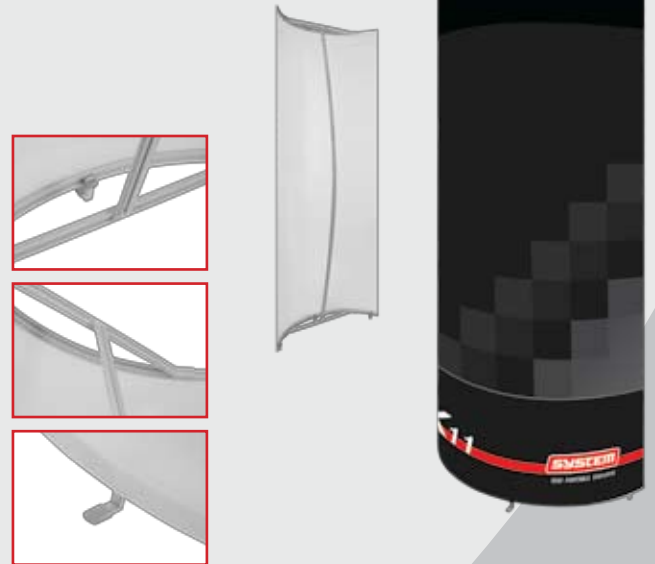

K10 / Figaro

- В комплект каждой конструкции входят две опорные ножки: для вертикальной и горизонтальной установки
- Стандартная упаковка – картонная коробка, дополнительно – сумка
- Twin – двухсторонние конструкции

K11 / Visual Curv

- Единственная конструкция с выпуклым полотном
- Крепление с помощью велкроточа
- Легкая и удобная конструкция для P.O.S.

K10 / Figaro

| | | | |
|------------|---------------------------------|-------------|----------------------------------|
| K10XPO612 | Стенд Figaro X-PO 60x120см | K10XPOT1221 | Стенд Figaro X-PO Twin 120x215см |
| K10XPO819 | Стенд Figaro X-PO 80x190см | K10CAR8 | Сумка CAR 8 (89см, K10XPO612) |
| K10XPO1221 | Стенд Figaro X-PO 120x215см | K10CAR12 | Сумка CAR 12 (129см, K10XPO819) |
| K10XPOT612 | Стенд Figaro X-PO Twin 60x120см | K10CAR14 | Сумка CAR 14 (145см, K10XPO1221) |
| K10XPOT819 | Стенд Figaro X-PO Twin 80x190см | | |

K11 / Visual Curv

| | |
|----------|-------------------------------------|
| K11VCURV | Стенд Visual Curv 85x190см |
| K10CAR18 | Сумка CAR 18 (120x46x6см, K11VCURV) |

K11 / Visual Tower

- Самая легкая конструкция – круглая башня
- Может быть использована как световая колонна

K12 / Pirouet Showcase

- Витрина с уникальным механизмом складывания
- Встроенная система подсветки полок
- Перевозится в удобной сумке на колесиках

K12 / Pirouet Showcase

| | |
|---------|--|
| K12PSC5 | Витрина Pirouet Showcase в сумке (5 полок) |
|---------|--|